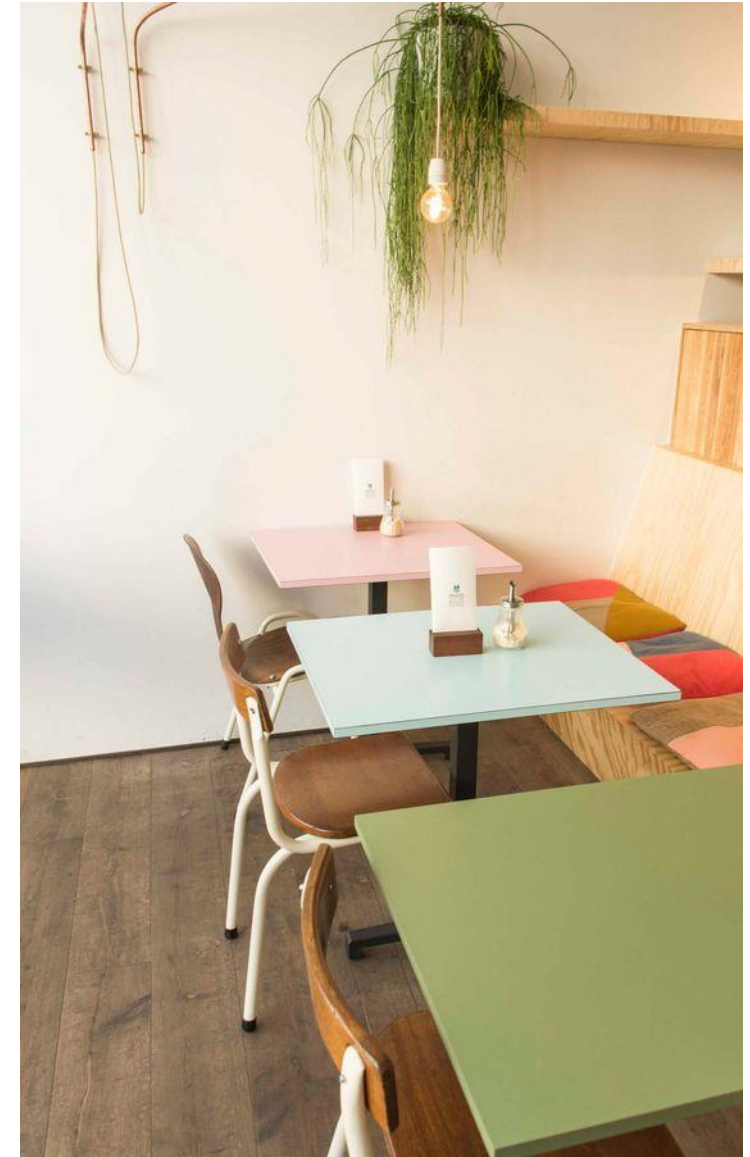

zelení

REFERENČNÍ TYPOVÉ VÝROBKY

světla nad bistro stoly
/žárovky

závisné lustry
nad klidovou zónu / bílé

nástěnná svítidla
v patře

čajové stolky do patra

jutoví koberec do patra

sedací polštář
do patra

bistro stolek

židle bílé

REFERENCE

KLIDOVÁ ZÓNA - RŮZNÉ TYPY POSEZENÍ - KAŽDÉ SEZENÍ SVŮJ PŘÍBĚH

BAR

POSEZENÍ BISTRO

MATERIÁLY - PŘÍRODNÍ MATERIÁLY/SUROVÉ MATERIÁLY/ZELEŇ

dřevo