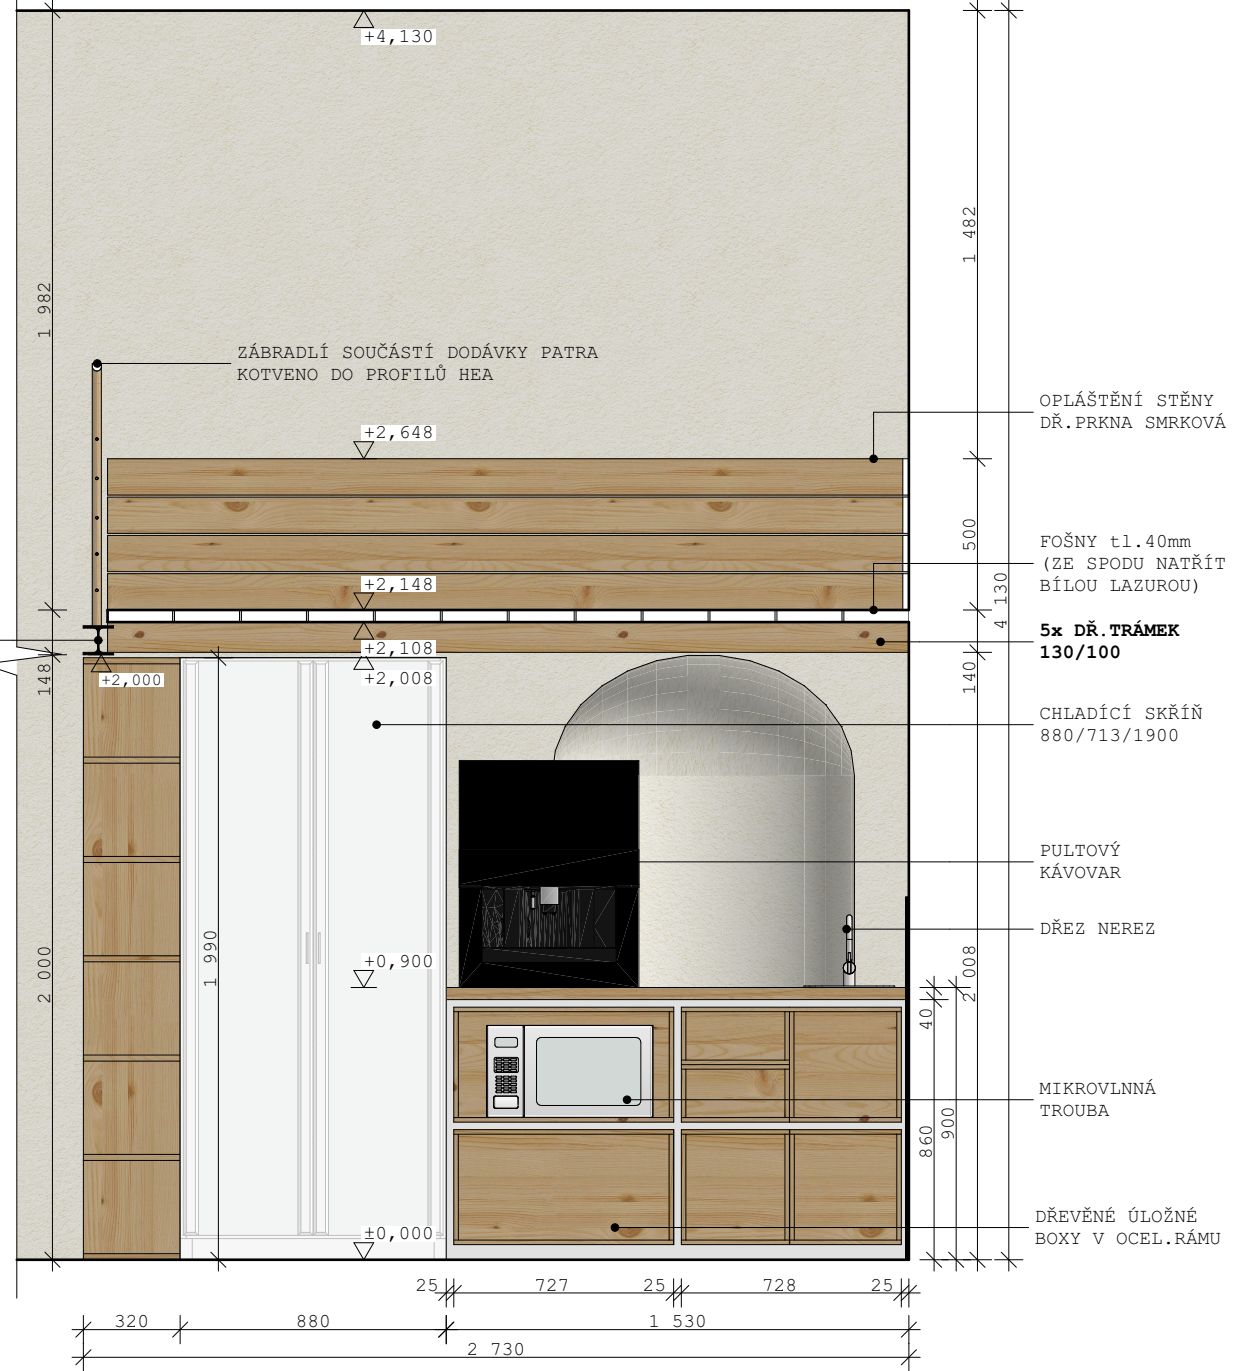

studentské listro pro gymnázium třeboň

Ing.arch. Zuzana Ficalová

Ing.arch.Zuzana Ficalová / ČKA 05 540
+420 721 192 388, zuzanaficalova@seznam.cz

POHLED 1

- VÝMĚNA!**
- FOŠNY tl.40mm
(ZE SPODU NATŘÍT BÍLOU LAZUROU)
- 5x DŘ. TRÁMEK
130/100**
- DOROVNÁNÍ ROZDÍLU PODLAHY
DŘ.PRKNO tl.15mm
- HEA 140**
- NIKA PO DVEŘÍCH-3xPOLICE MASIV
ŽÁDA OBLOŽIT DŘ.SMRK.PRKNY
- OBNAŽENÉ CIHLOVÉ ZDIVO
PŘESPÁROVÁNO/NATŘENO
BÍLÝM NÁTĚREM
- KERAMICKÝ BÍLÝ OBKLAD 7,5x15
BÍLÉ SPÁROVÁNÍ
- DŘEVĚNÉ PALUBOVÉ
OBLOŽENÍ BARU

POHLED 2

- ZÁBRADLÍ SOUČÁSTÍ DODÁVKY PATRA
KOTVENO DO PROFILŮ HEA
- OPLÁŠTĚNÍ STĚNY
DŘ.PRKNA SMRKOVÁ
- FOŠNY tl.40mm
(ZE SPODU NATŘÍT
BÍLOU LAZUROU)
- 5x DŘ. TRÁMEK
130/100**
- CHLADÍCÍ SKŘÍŇ
880/713/1900
- PULTOVÝ
KÁVOVAR
- DŘEZ NEREZ
- MIKROVLNNÁ
TROUBA
- DŘEVĚNÉ ÚLOŽNÉ
BOXY V OCEL.RÁMU