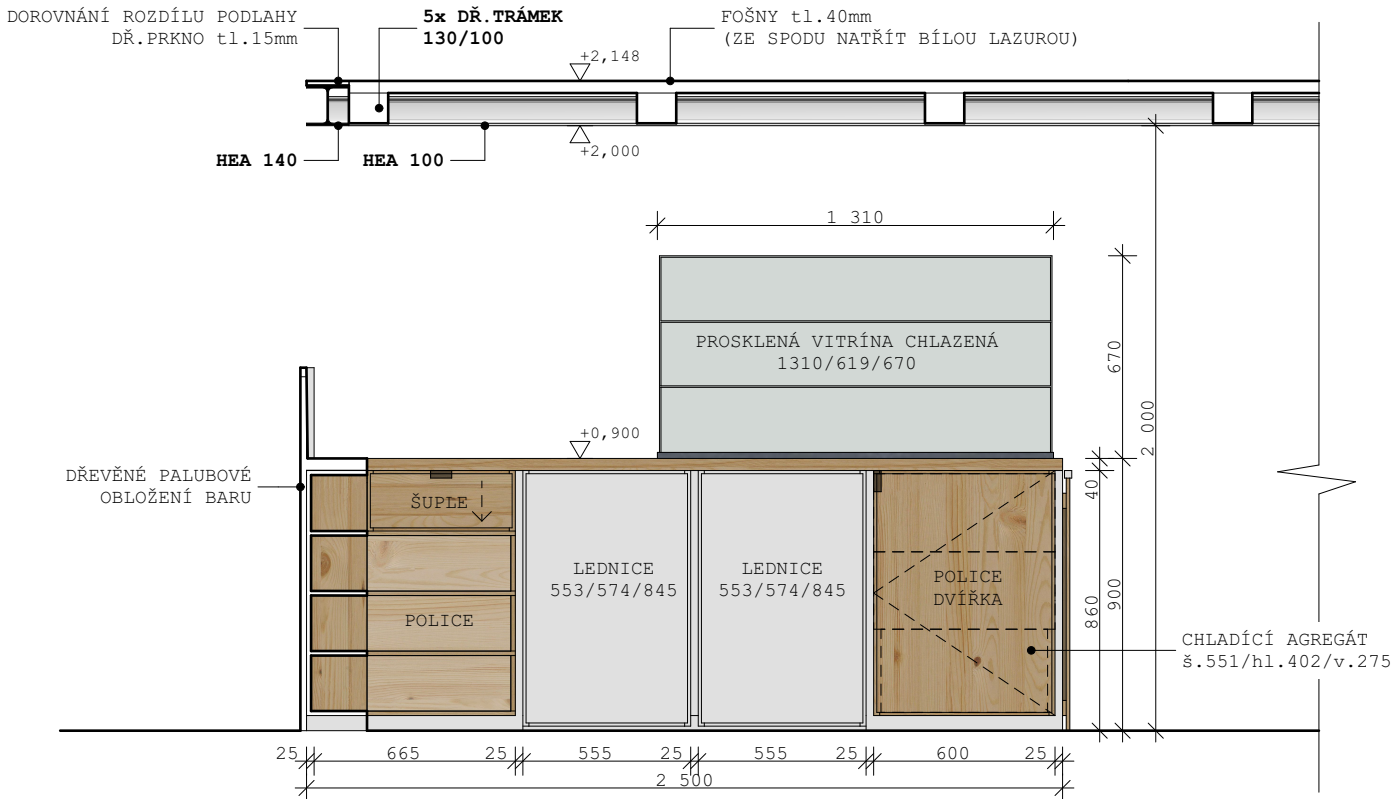

POHLED 2

- ZÁBRADLÍ SOUČÁSTÍ DODÁVKY PATRA
KOTVENO DO PROFILŮ HEA
- OPLÁŠTĚNÍ STĚNY
DŘ.PRKNA SMRKOVÁ
- FOŠNY tl.40mm
(ZE SPODU NATŘÍT
BÍLOU LAZUROU)
- 5x DŘ. TRÁMEK
130/100**
- CHLADÍCÍ SKŘÍŇ
880/713/1900
- PULTOVÝ
KÁVOVAR
- DŘEZ NEREZ
- MIKROVLNNÁ
TROUBA
- DŘEVĚNÉ ÚLOŽNÉ
BOXY V OCEL.RÁMU

POHLED 4

POHLED 3

POHLED 5

POHLED 6

VIZUALIZACE

ingarchzuzanaficová

ingarch.zuzana.firova

ing arch zuzana fiová