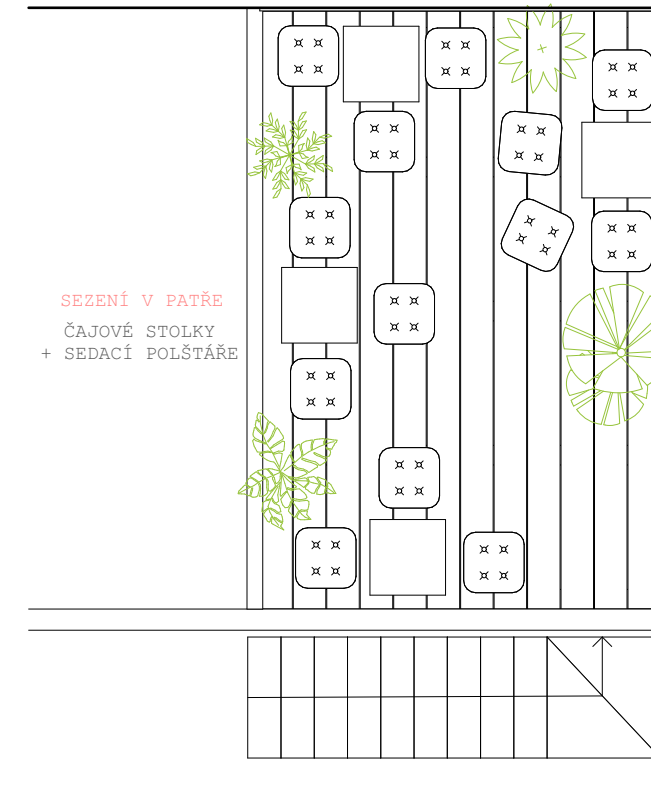

studentské listro pro gymnázium třeboň

Ing.arch. Zuzana Ficalová

Ing.arch.Zuzana Ficalová / ČKA 05 540
+420 721 192 388, zuzanaficalova@seznam.cz

POHLED 1

- VÝMĚNA!**
- FOŠNY tl.40mm
(ZE SPODU NATŘÍT BÍLOU LAZUROU)
- 5x DŘ. TRÁMEK
130/100**
- DOROVNÁNÍ ROZDÍLU PODLAHY
DŘ.PRKNO tl.15mm
- HEA 140**
- NIKA PO DVEŘÍCH-3xPOLICE MASIV
ŽÁDA OBLOŽIT DŘ.SMRK.PRKNY
- OBNAŽENÉ CIHLOVÉ ZDIVO
PŘESPÁROVÁNO/NATŘENO
BÍLÝM NÁTĚREM
- KERAMICKÝ BÍLÝ OBKLAD 7,5x15
BÍLÉ SPÁROVÁNÍ
- DŘEVĚNÉ PALUBOVÉ
OBLOŽENÍ BARU

POHLED 2

- ZÁBRADLÍ SOUČÁSTÍ DODÁVKY PATRA
KOTVENO DO PROFILŮ HEA
- OPLÁŠTĚNÍ STĚNY
DŘ.PRKNA SMRKOVÁ
- FOŠNY tl.40mm
(ZE SPODU NATŘÍT
BÍLOU LAZUROU)
- 5x DŘ. TRÁMEK
130/100**
- CHLADÍCÍ SKŘÍŇ
880/713/1900
- PULTOVÝ
KÁVOVAR
- DŘEZ NEREZ
- MIKROVLNNÁ
TROUBA
- DŘEVĚNÉ ÚLOŽNÉ
BOXY V OCEL.RÁMU