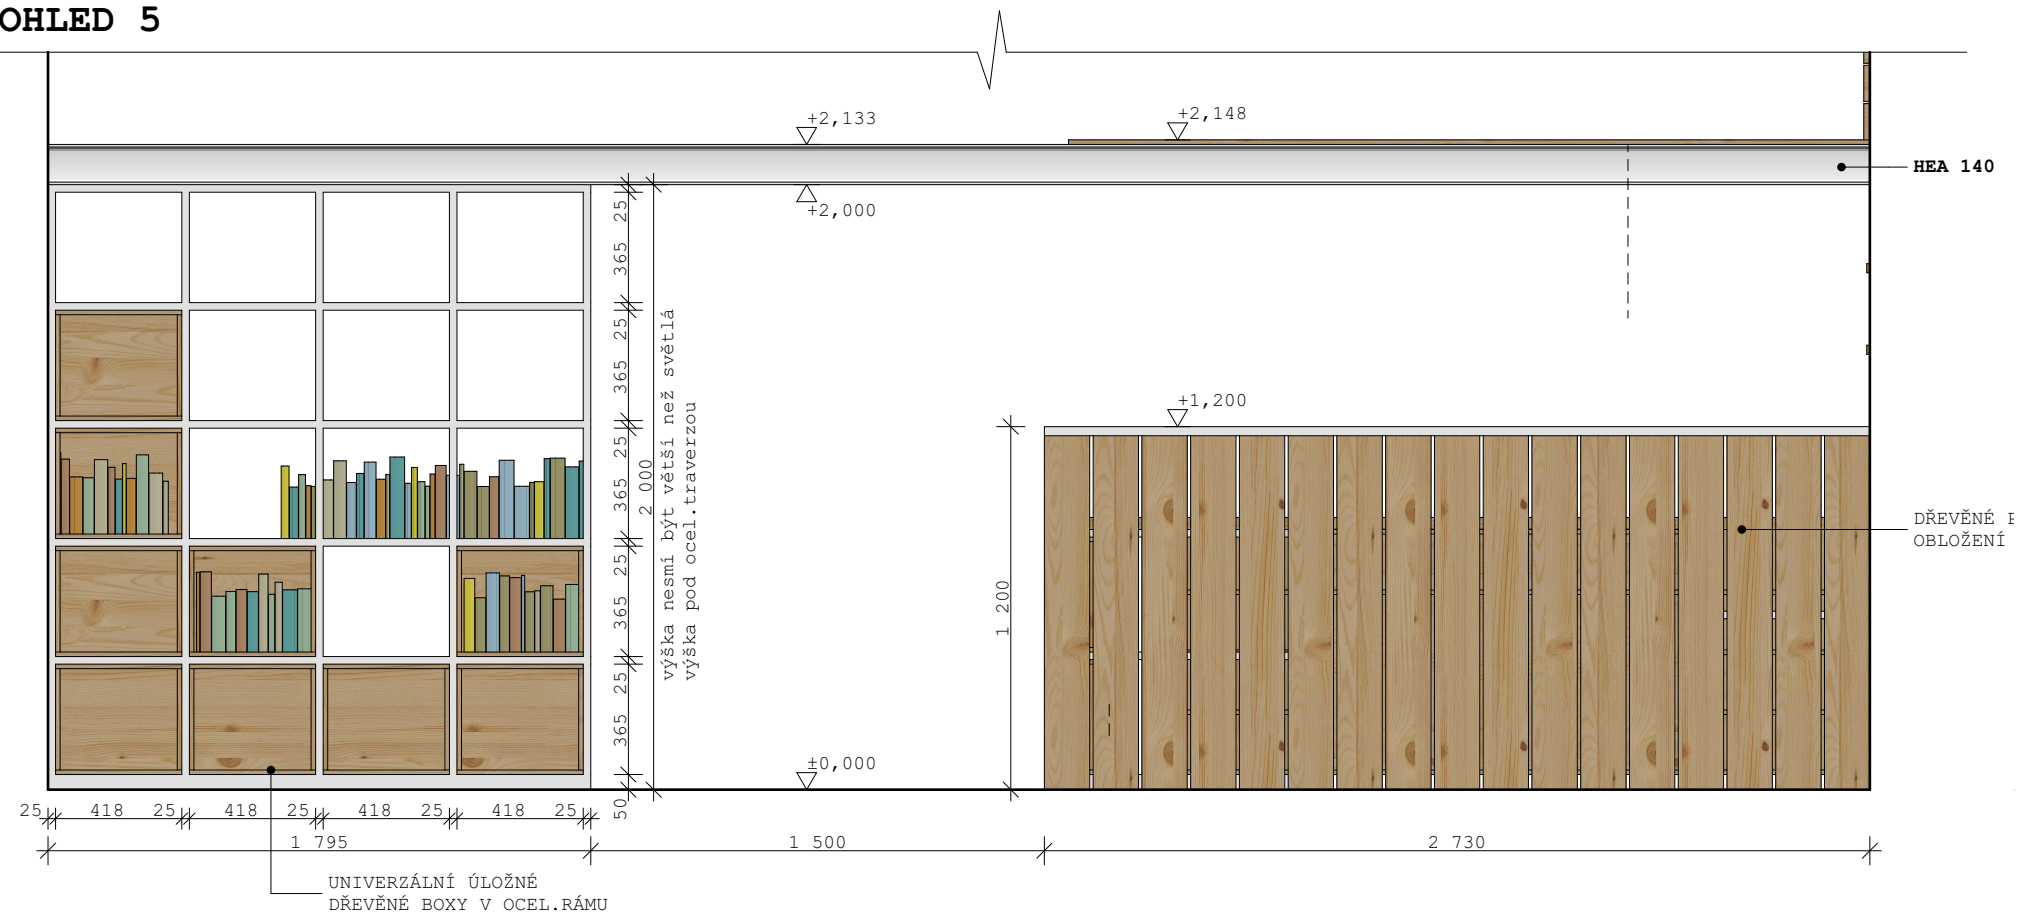

POHLED 2

- ZÁBRADLÍ SOUČÁSTÍ DODÁVKY PATRA
KOTVENO DO PROFILŮ HEA
- OPLÁŠTĚNÍ STĚNY
DŘ.PRKNA SMRKOVÁ
- FOŠNY tl.40mm
(ZE SPODU NATŘÍT
BÍLOU LAZUROU)
- 5x DŘ. TRÁMEK
130/100**
- CHLADÍCÍ SKŘÍŇ
880/713/1900
- PULTOVÝ
KÁVOVAR
- DŘEZ NEREZ
- MIKROVLNNÁ
TROUBA
- DŘEVĚNÉ ÚLOŽNÉ
BOXY V OCEL.RÁMU

POHLED 4

POHLED 3

POHLED 5

POHLED 6

VIZUALIZACE

ingarchzuzanaficová

ingarch.zuzana.firova

ing arch zuzana fiová