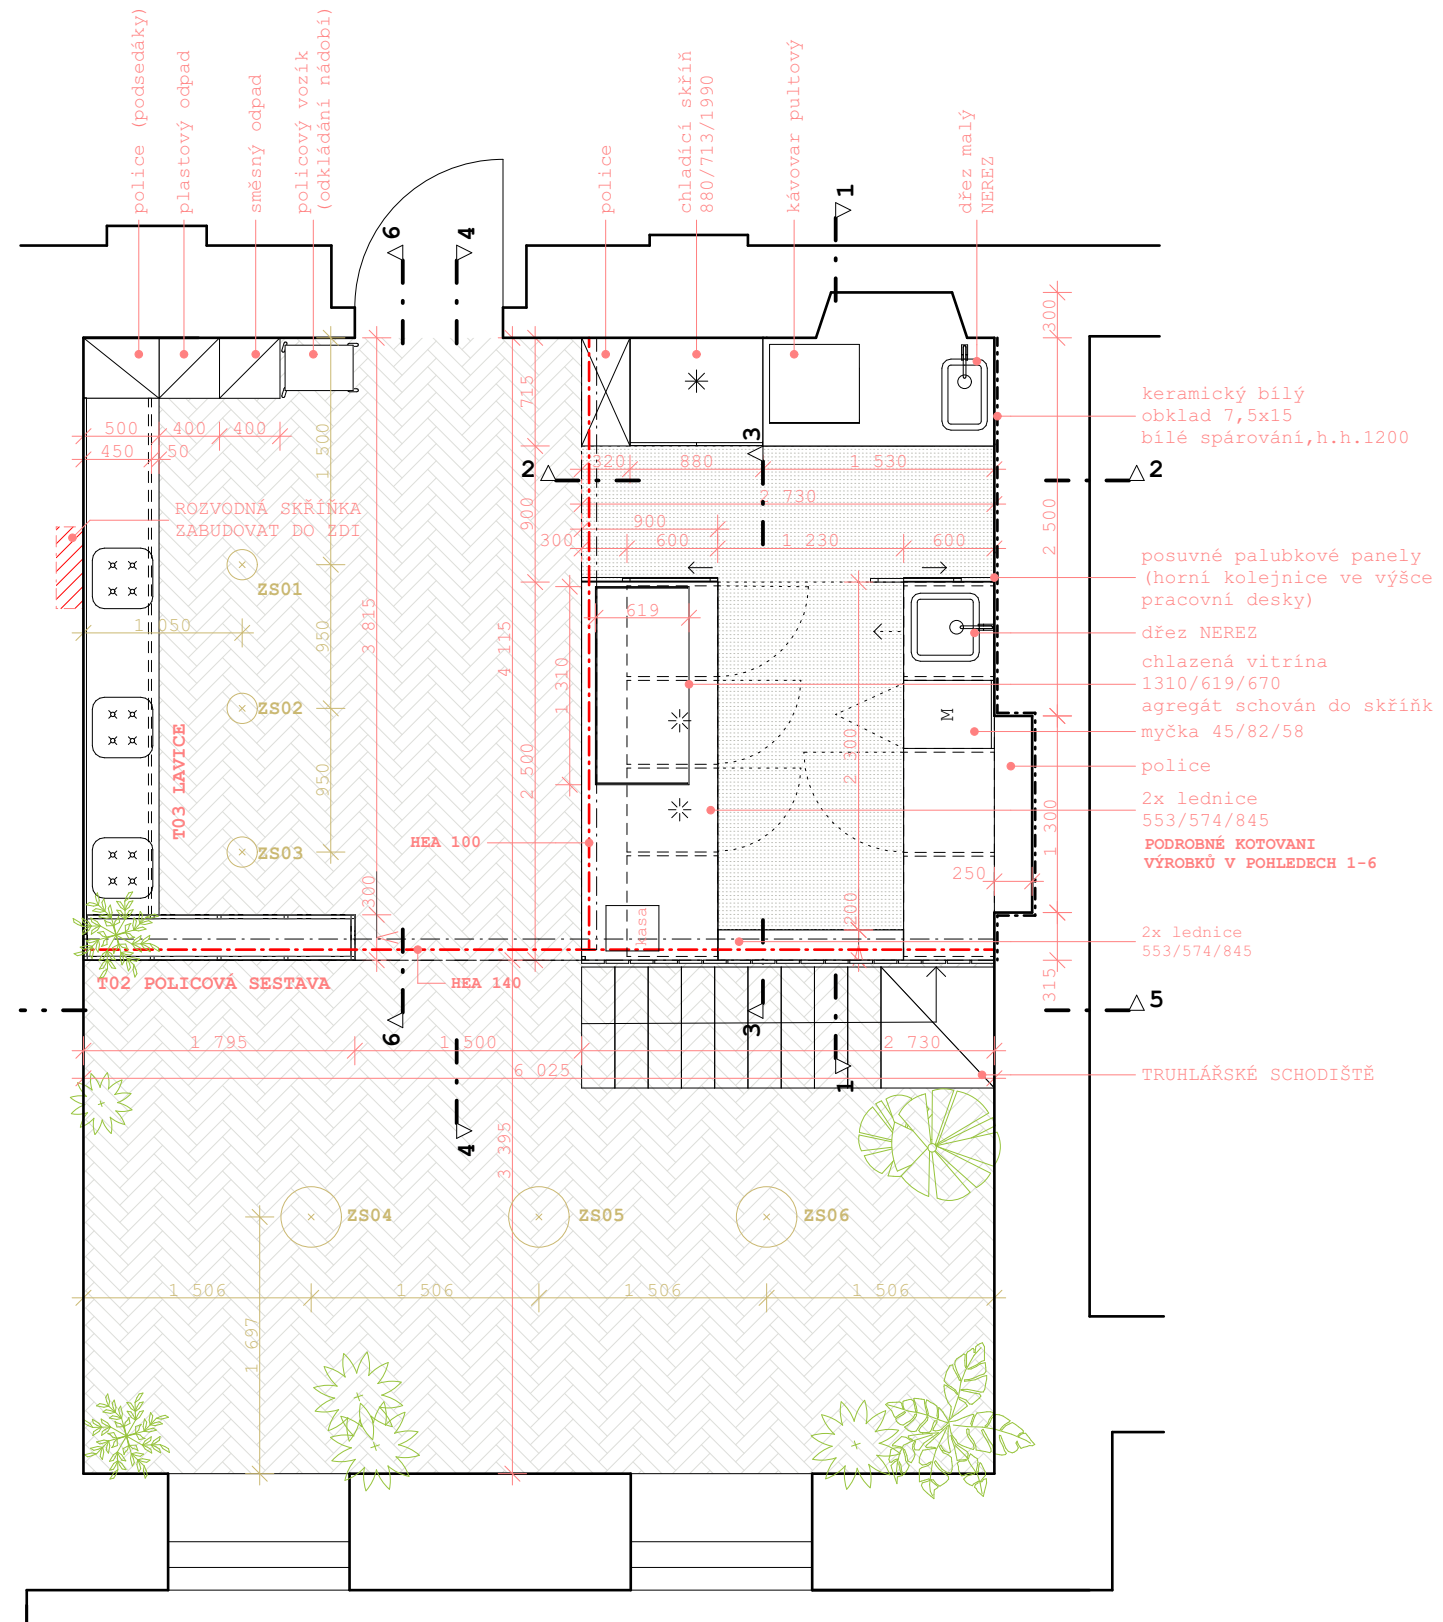

studentské listro pro gymnázium třeboň

Ing.arch. Zuzana Ficalová

Ing.arch.Zuzana Ficalová / ČKA 05 540
+420 721 192 388, zuzanaficalova@seznam.cz

POHLED 1

- VÝMĚNA!**
- FOŠNY tl.40mm
(ZE SPODU NATŘÍT BÍLOU LAZUROU)
- 5x DŘ. TRÁMEK
130/100**
- DOROVNÁNÍ ROZDÍLU PODLAHY
DŘ.PRKNO tl.15mm
- HEA 140**
- NIKA PO DVEŘÍCH-3xPOLICE MASIV
ŽÁDA OBLOŽIT DŘ.SMRK.PRKNY
- OBNAŽENÉ CIHLOVÉ ZDIVO
PŘESPÁROVÁNO/NATŘENO
BÍLÝM NÁTĚREM
- KERAMICKÝ BÍLÝ OBKLAD 7,5x15
BÍLÉ SPÁROVÁNÍ
- DŘEVĚNÉ PALUBOVÉ
OBLOŽENÍ BARU

POHLED 2

- ZÁBRADLÍ SOUČÁSTÍ DODÁVKY PATRA
KOTVENO DO PROFILŮ HEA
- OPLÁŠTĚNÍ STĚNY
DŘ.PRKNA SMRKOVÁ
- FOŠNY tl.40mm
(ZE SPODU NATŘÍT
BÍLOU LAZUROU)
- 5x DŘ. TRÁMEK
130/100**
- CHLADÍCÍ SKŘÍŇ
880/713/1900
- PULTOVÝ
KÁVOVAR
- DŘEZ NEREZ
- MIKROVLNNÁ
TROUBA
- DŘEVĚNÉ ÚLOŽNÉ
BOXY V OCEL.RÁMU

POHLED 4

POHLED 3

POHLED 5

POHLED 6

VIZUALIZACE

ingarchzuzanaficová

ingarch.zuzana.firova

ing arch zuzana fiová