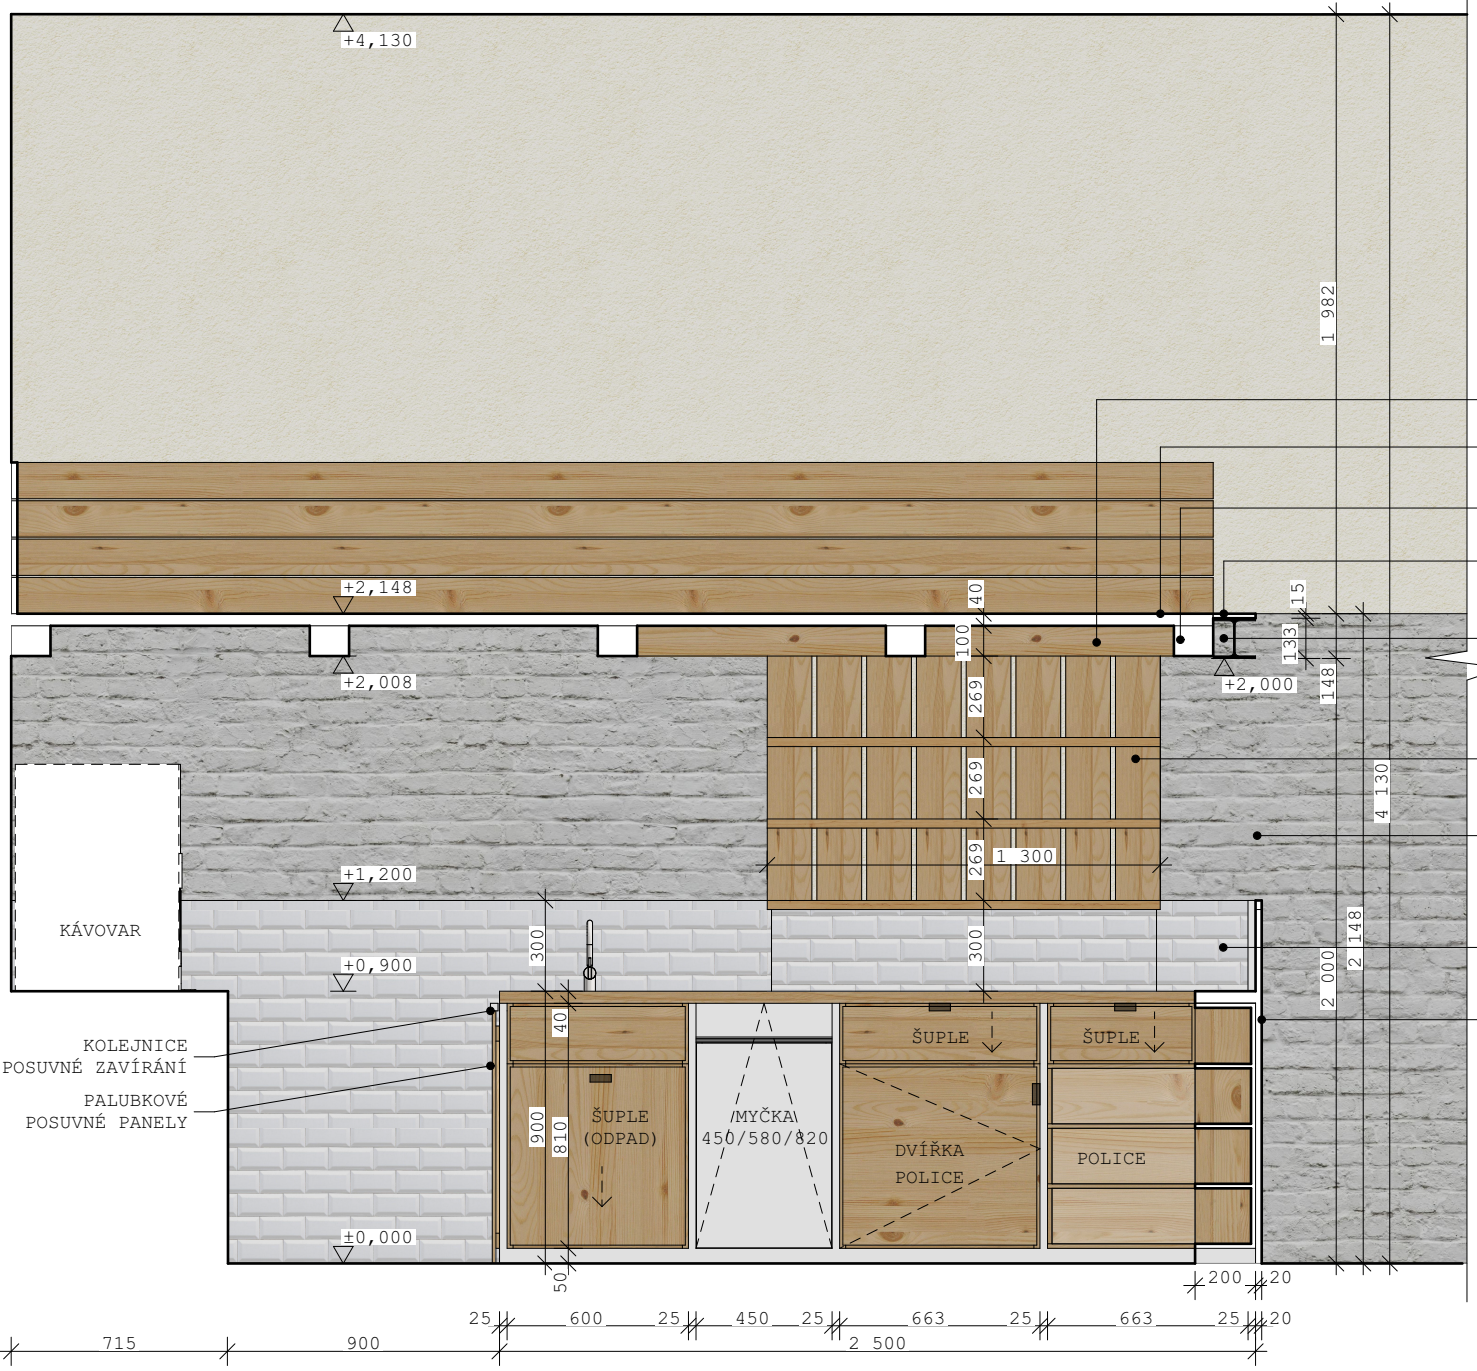

studentské listro pro gymnázium třeboň

Ing.arch. Zuzana Ficalová

Ing.arch.Zuzana Ficalová / ČKA 05 540
+420 721 192 388, zuzanaficalova@seznam.cz

POHLED 1

- VÝMĚNA!**
- FOŠNY tl.40mm
(ZE SPODU NATŘÍT BÍLOU LAZUROU)
- 5x DŘ. TRÁMEK
130/100**
- DOROVNÁNÍ ROZDÍLU PODLAHY
DŘ.PRKNO tl.15mm
- HEA 140**
- NIKA PO DVEŘÍCH-3xPOLICE MASIV
ŽÁDA OBLOŽIT DŘ.SMRK.PRKNY
- OBNAŽENÉ CIHLOVÉ ZDIVO
PŘESPÁROVÁNO/NATŘENO
BÍLÝM NÁTĚREM
- KERAMICKÝ BÍLÝ OBKLAD 7,5x15
BÍLÉ SPÁROVÁNÍ
- DŘEVĚNÉ PALUBOVÉ
OBLOŽENÍ BARU

POHLED 2

- ZÁBRADLÍ SOUČÁSTÍ DODÁVKY PATRA
KOTVENO DO PROFILŮ HEA
- OPLÁŠTĚNÍ STĚNY
DŘ.PRKNA SMRKOVÁ
- FOŠNY tl.40mm
(ZE SPODU NATŘÍT
BÍLOU LAZUROU)
- 5x DŘ. TRÁMEK
130/100**
- CHLADÍCÍ SKŘÍŇ
880/713/1900
- PULTOVÝ
KÁVOVAR
- DŘEZ NEREZ
- MIKROVLNNÁ
TROUBA
- DŘEVĚNÉ ÚLOŽNÉ
BOXY V OCEL.RÁMU

POHLED 4

POHLED 3

POHLED 5

POHLED 6

VIZUALIZACE

ingarchzuzanaficová

ingarch.zuzana.firova

ing arch zuzana fiová