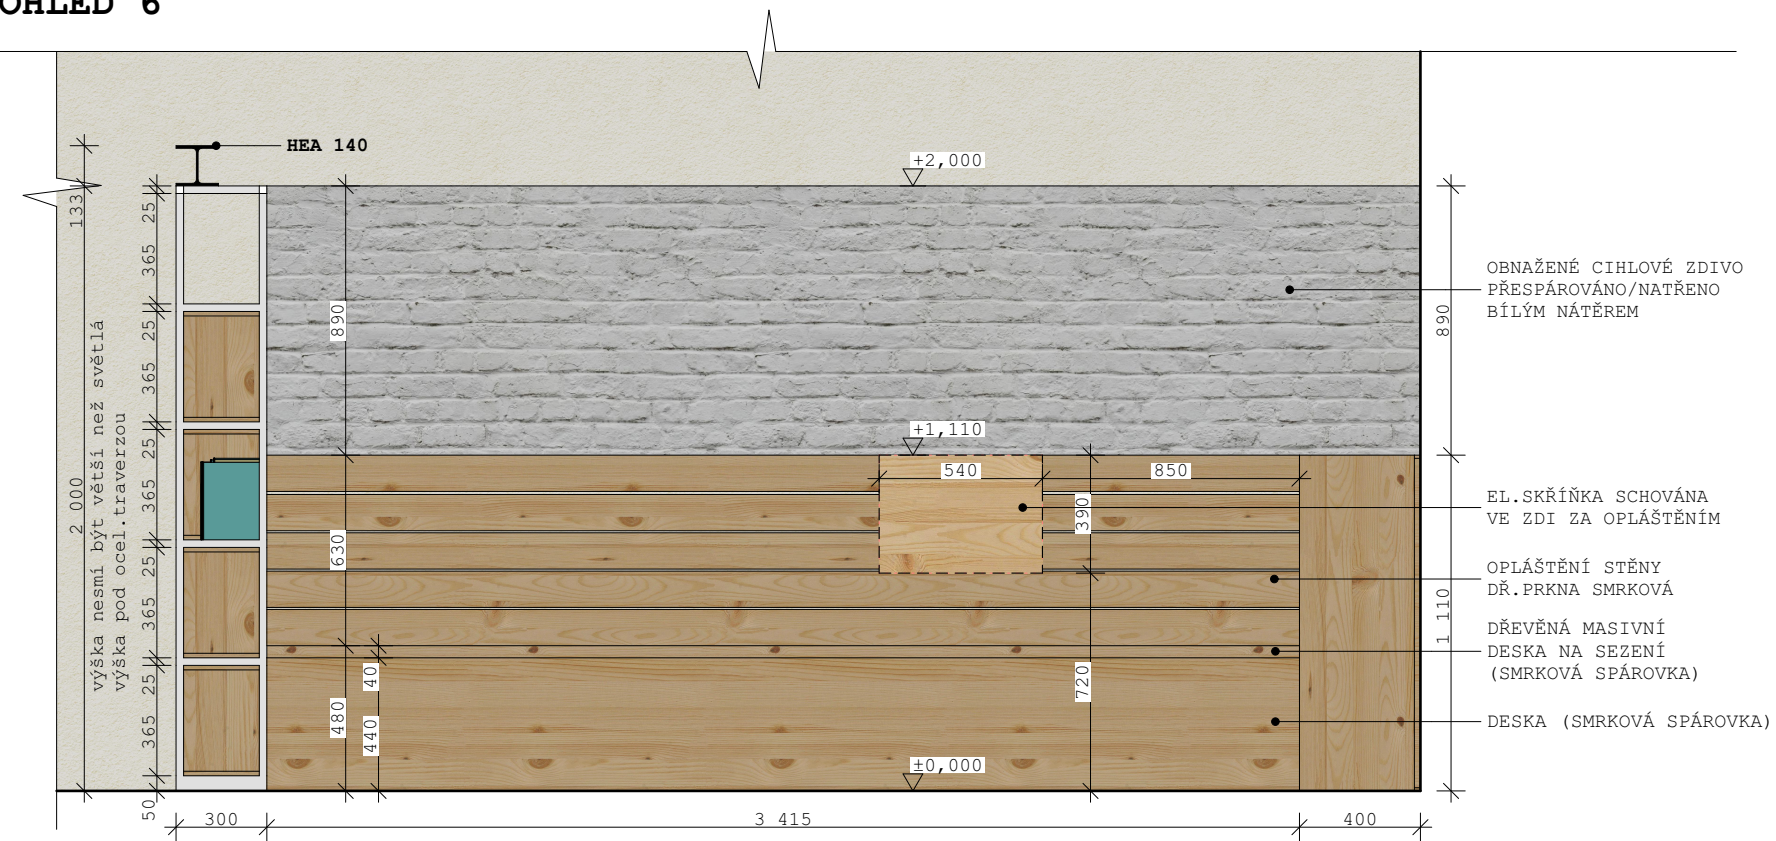

POHLED 2

- ZÁBRADLÍ SOUČÁSTÍ DODÁVKY PATRA
KOTVENO DO PROFILŮ HEA
- OPLÁŠTĚNÍ STĚNY
DŘ.PRKNA SMRKOVÁ
- FOŠNY tl.40mm
(ZE SPODU NATŘÍT
BÍLOU LAZUROU)
- 5x DŘ. TRÁMEK
130/100**
- CHLADÍCÍ SKŘÍŇ
880/713/1900
- PULTOVÝ
KÁVOVAR
- DŘEZ NEREZ
- MIKROVLNNÁ
TROUBA
- DŘEVĚNÉ ÚLOŽNÉ
BOXY V OCEL.RÁMU

POHLED 4

POHLED 3

POHLED 5

POHLED 6

VIZUALIZACE

ingarchzuzanaficová

ingarch.zuzana.firova

ing arch zuzana fiová