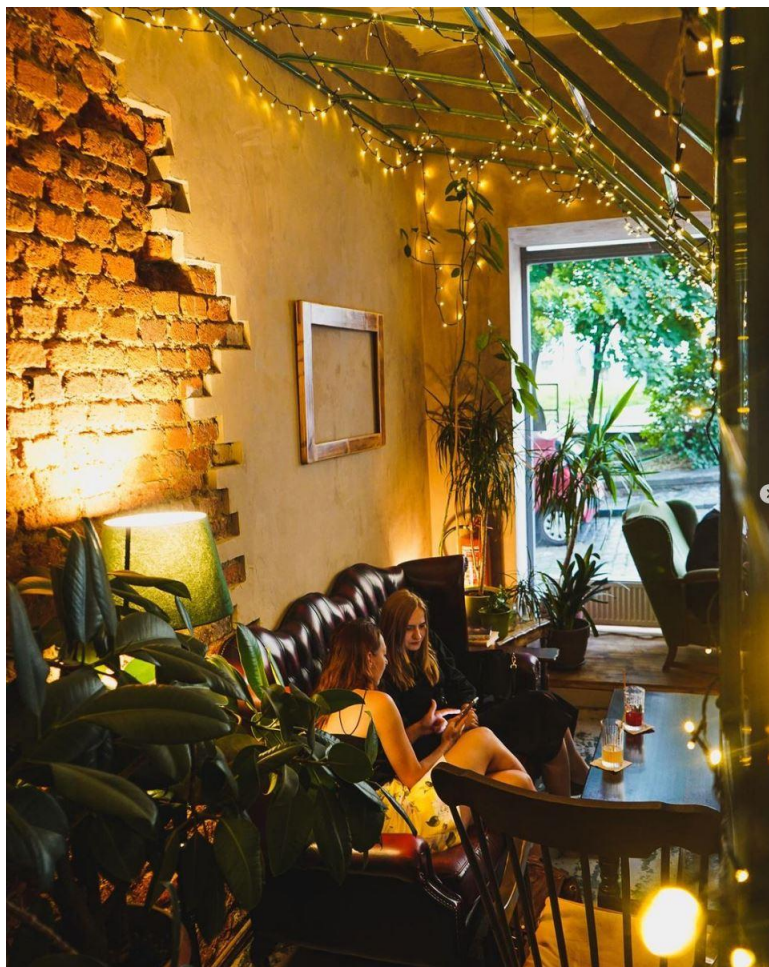

zelení

REFERENČNÍ TYPOVÉ VÝROBKY

světla nad bistro stoly
/žárovky

závisné lustry
nad klidovou zónu / bílé

nástěnná svítidla
v patře

čajové stolky do patra

jutoví koberec do patra

sedací polštář
do patra

bistro stolek

židle bílé

REFERENCE

KLIDOVÁ ZÓNA - RŮZNÉ TYPY POSEZENÍ - KAŽDÉ SEZENÍ SVŮJ PŘÍBĚH

BAR

POSEZENÍ BISTRO

MATERIÁLY - PŘÍRODNÍ MATERIÁLY/SUROVÉ MATERIÁLY/ZELEŇ

dřevo