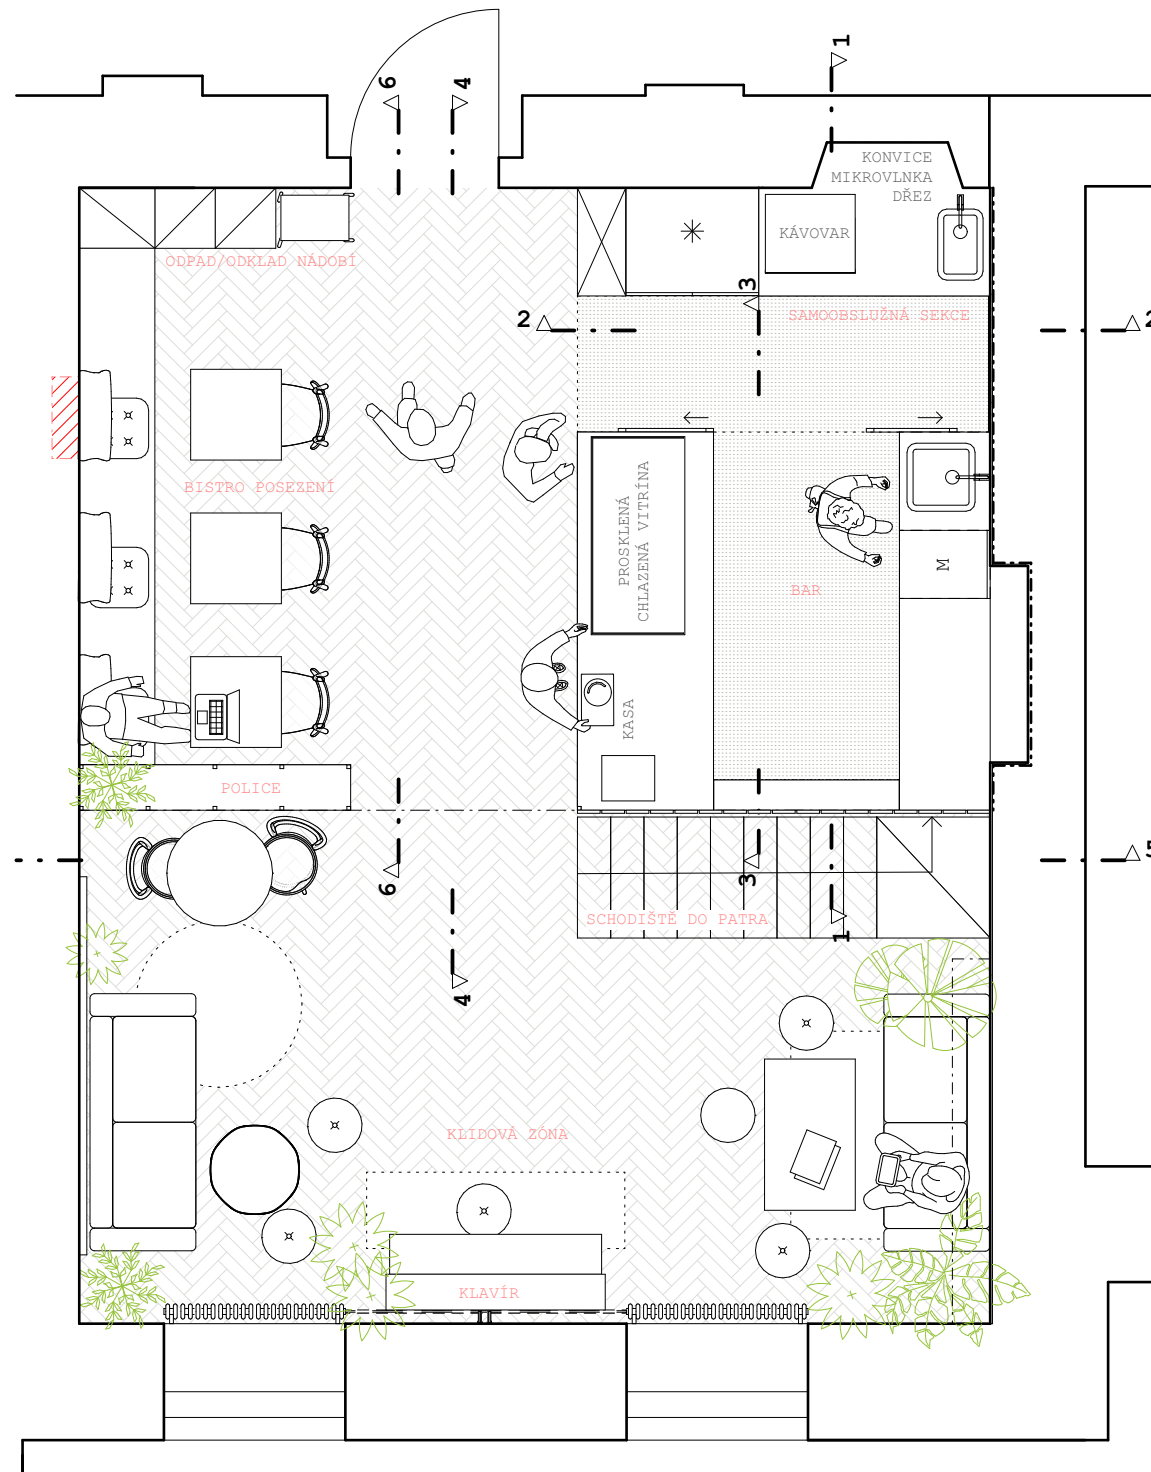

studentské listro pro gymnázium třeboň

Ing.arch. Zuzana Ficalová

Ing.arch.Zuzana Ficalová / ČKA 05 540
+420 721 192 388, zuzanaficalova@seznam.cz

POHLED 1

- VÝMĚNA!**
- FOŠNY tl.40mm
(ZE SPODU NATŘÍT BÍLOU LAZUROU)
- 5x DŘ. TRÁMEK
130/100**
- DOROVNÁNÍ ROZDÍLU PODLAHY
DŘ.PRKNO tl.15mm
- HEA 140**
- NIKA PO DVEŘÍCH-3xPOLICE MASIV
ŽÁDA OBLOŽIT DŘ.SMRK.PRKNY
- OBNAŽENÉ CIHLOVÉ ZDIVO
PŘESPÁROVÁNO/NATŘENO
BÍLÝM NÁTĚREM
- KERAMICKÝ BÍLÝ OBKLAD 7,5x15
BÍLÉ SPÁROVÁNÍ
- DŘEVĚNÉ PALUBOVÉ
OBLOŽENÍ BARU

POHLED 2

- ZÁBRADLÍ SOUČÁSTÍ DODÁVKY PATRA
KOTVENO DO PROFILŮ HEA
- OPLÁŠTĚNÍ STĚNY
DŘ.PRKNA SMRKOVÁ
- FOŠNY tl.40mm
(ZE SPODU NATŘÍT
BÍLOU LAZUROU)
- 5x DŘ. TRÁMEK
130/100**
- CHLADÍCÍ SKŘÍŇ
880/713/1900
- PULTOVÝ
KÁVOVAR
- DŘEZ NEREZ
- MIKROVLNNÁ
TROUBA
- DŘEVĚNÉ ÚLOŽNÉ
BOXY V OCEL.RÁMU