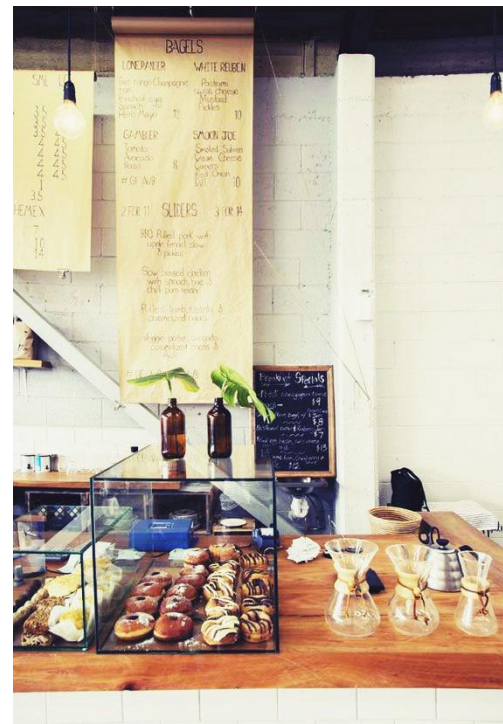

zelení

REFERENČNÍ TYPOVÉ VÝROBKY

světla nad bistro stoly
/žárovky

závisné lustry
nad klidovou zónu / bílé

nástěnná svítidla
v patře

čajové stolky do patra

jutoví koberec do patra

sedací polštář
do patra

bistro stolek

židle bílé

REFERENCE

KLIDOVÁ ZÓNA - RŮZNÉ TYPY POSEZENÍ - KAŽDÉ SEZENÍ SVŮJ PŘÍBĚH

BAR

POSEZENÍ BISTRO

MATERIÁLY - PŘÍRODNÍ MATERIÁLY/SUROVÉ MATERIÁLY/ZELEŇ

dřevo